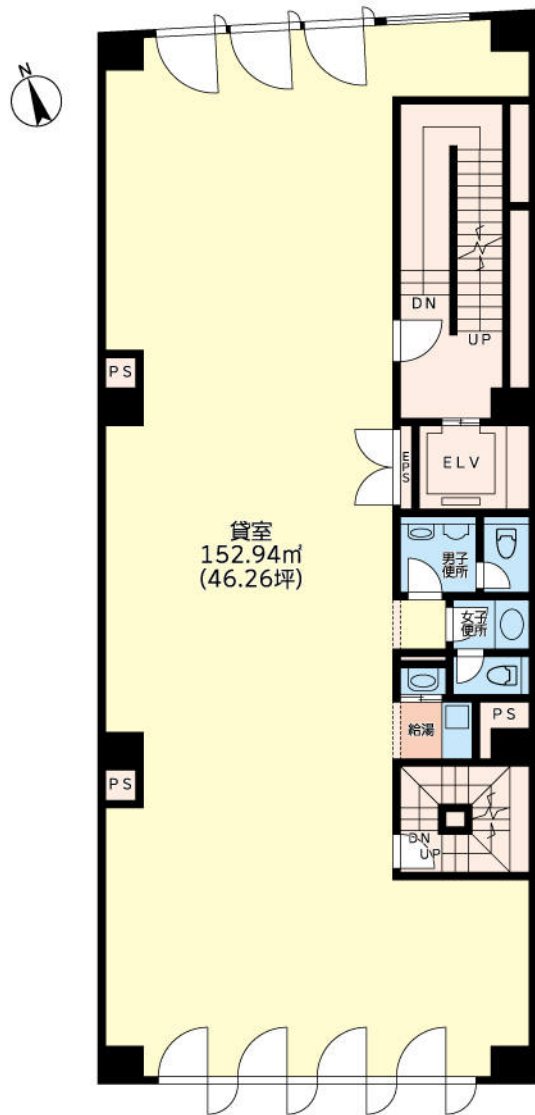

貸事務所 内神田クレストビル

J R 線 「神 田」 駅徒歩 4分
丸ノ内線 「大 手 町」 駅徒歩 5分
銀座線 「神 田」 駅徒歩 7分

【物件概要】

所在地／東京都千代田区内神田2-6-8
構造規模／鉄骨鉄筋コンクリート造7階建
竣工／1987年

【設備】

個別空調・給湯・男女別トイレ(シャワー付き)
OAフロア・24H機械警備・エレベーター
光ケーブル引込可

【賃貸条件】

敷金／10ヵ月 償却・礼金・更新料／なし
看板料／月額16,500円(税込)
契約期間／3年(定借) ※期間応相談(再契約可能)

2024年8月 内装リニューアル予定(トイレ・給湯室)

2階 46.26坪 2024年9月入居可		
面積	税込賃料	税込管理費
152.94㎡ (46.26坪)	610,632円 (@13,200円)	152,658円 (@3,300円)

※図面・写真と現況が異なる場合は現況を優先させていただきます。